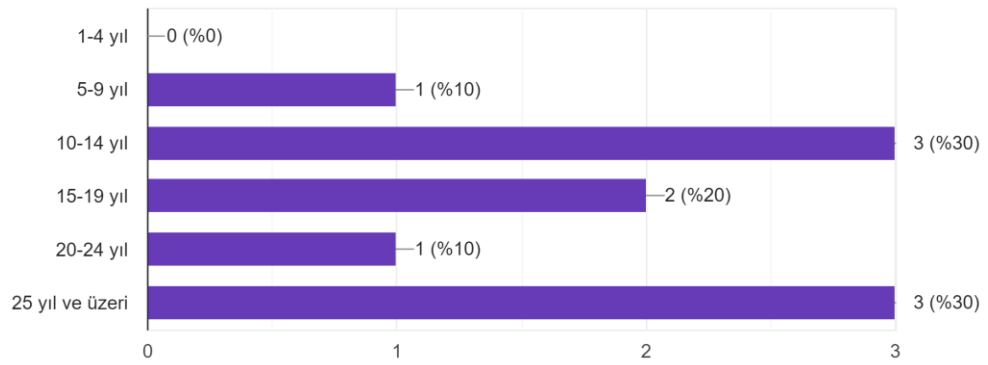

T.C. KASTAMONU ÜNİVERSİTESİ SAĞLIK BİLİMLERİ FAKÜLTESİ İDARİ PERSONEL MEMNUNİYET ANKETİ

Cinsiyetiniz

9 yanıt

Yaşınız

10 yanıt

Eđitim Düzeyiniz

10 yanıt

Kastamonu Üniversitesi Sağlık Bilimleri Fakültesindeki Hizmet Süreniz

10 yanıt

Toplam Hizmet Süreniz

10 yanıt

YÖNETİM VE ÖRGÜTLENME DÜZEYİNİ GERÇEKLEŞTİRME DURUMU

Fakültemizin misyonu

Fakültemizin vizyonu

Kastamonu Üniversitesi'nin kurumsallaşmış bir üniversite olması

Fakültemizin amaçları ile personelin gereksinimleri arasında denge gözetilmesi