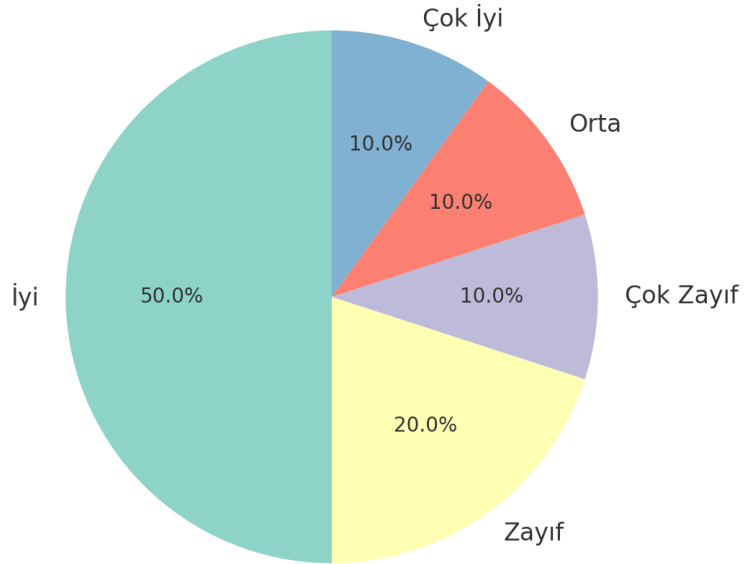

niversitemizde idari personelce yapılan işlerin yetki ve sorumluluklarının dengeli olması

Birimimizdeki idari kadro sayısının yeterli olması

EĞİTİM VE TOPLUMSAL İLİŞKİLER DURUMU

Üniversitemizde idari personele sunulan kendini geliştirme/hizmet içi eğitim olanakları