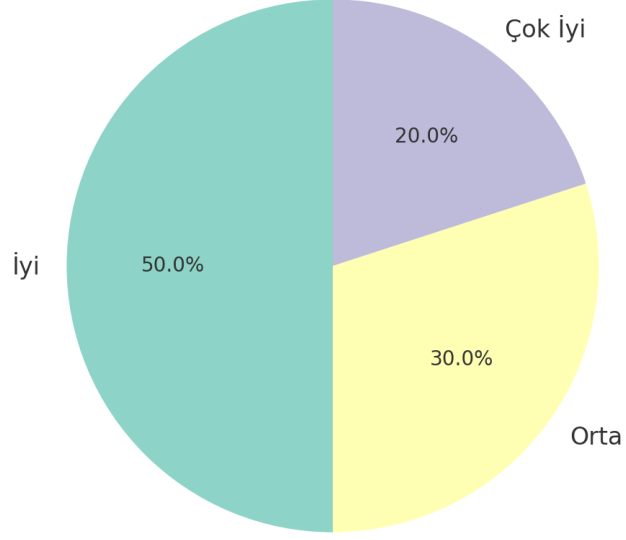

Üniversitemiz idari personelin iş ve görev tanımlarının açıkça yapılması