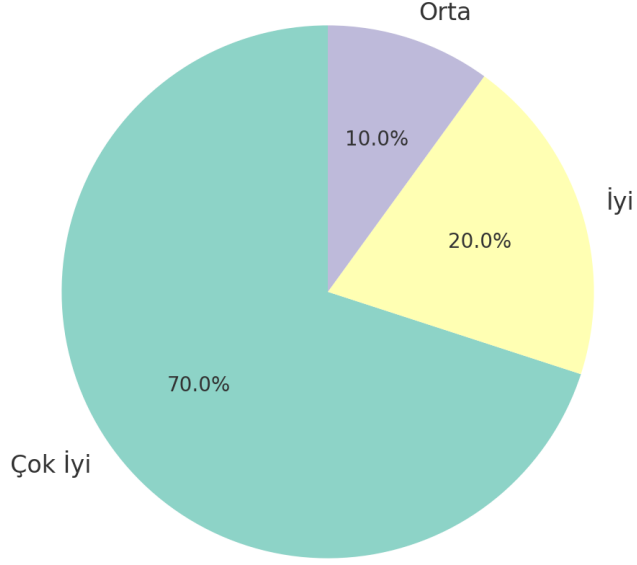

10 yanıt

Toplam Hizmet Süreniz

10 yanıt

YÖNETİM VE ÖRGÜTLENME DÜZEYİNİ GERÇEKLEŞTİRME DURUMU

Fakültemizin misyonu

Fakültemizin vizyonu

Kastamonu Üniversitesi'nin kurumsallaşmış bir üniversite olması

Fakültemizin amaçları ile personelin gereksinimleri arasında denge gözetilmesi