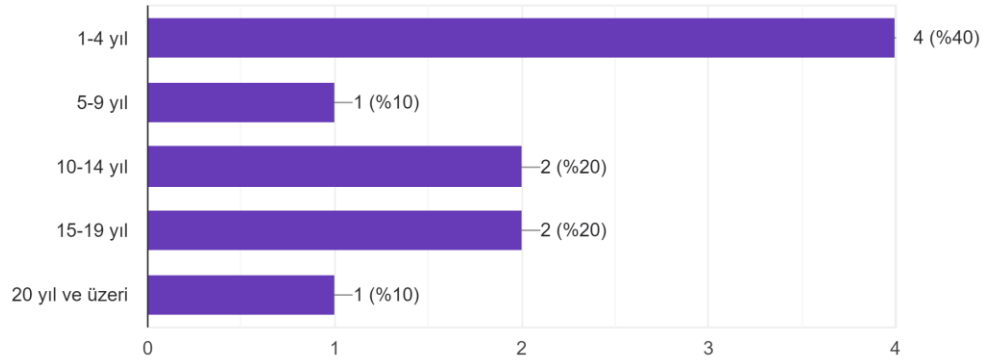

T.C. KASTAMONU ÜNİVERSİTESİ SAĞLIK BİLİMLERİ FAKÜLTESİ İDARİ PERSONEL MEMNUNİYET ANKETİ

Cinsiyetiniz

9 yanıt

Yaşınız

10 yanıt

Eđitim Düzeyiniz

10 yanıt

Kastamonu Üniversitesi Sağlık Bilimleri Fakültesindeki Hizmet Süreniz

10 yanıt

Toplam Hizmet Süreniz

10 yanıt

YÖNETİM VE ÖRGÜTLENME DÜZEYİNİ GERÇEKLEŞTİRME DURUMU

Fakültemizin misyonu

Fakültemizin vizyonu

Kastamonu Üniversitesi'nin kurumsallaşmış bir üniversite olması

Fakültemizin amaçları ile personelin gereksinimleri arasında denge gözetilmesi