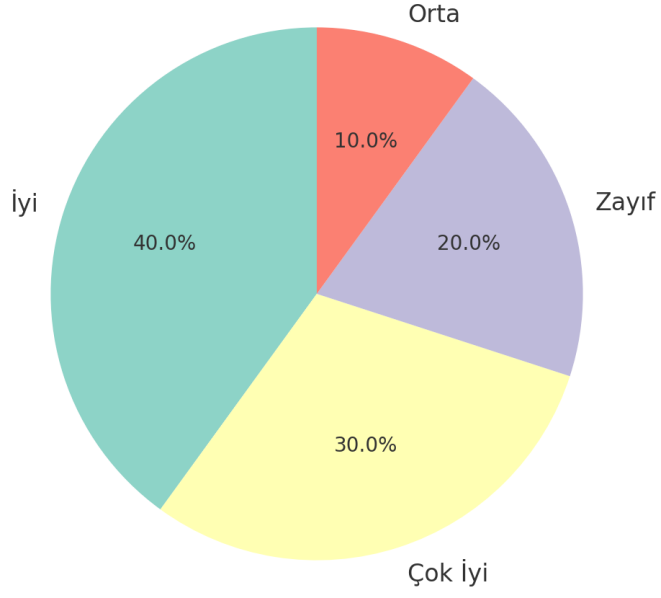

Üniversitemizde üst ve alt kademeler arasında sorunların tartışılma olanakları
geri bildirim süreçlerinin bulunması