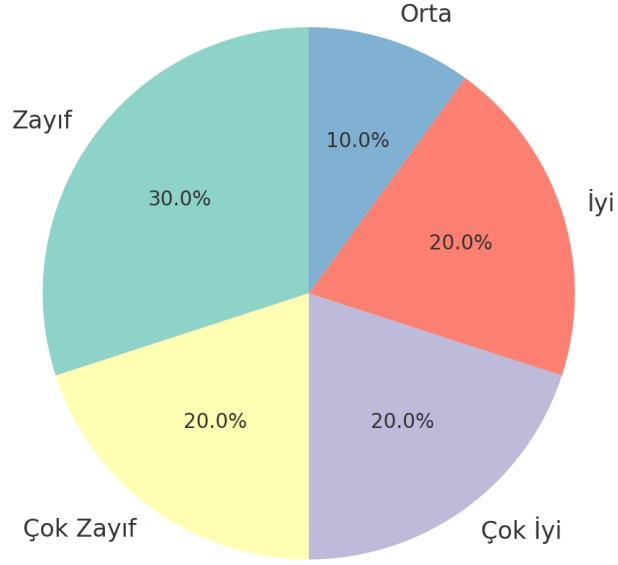

Üniversitemizde idari kadrolara atanmada mesleki yeterliđin göz önünde bulundurulması