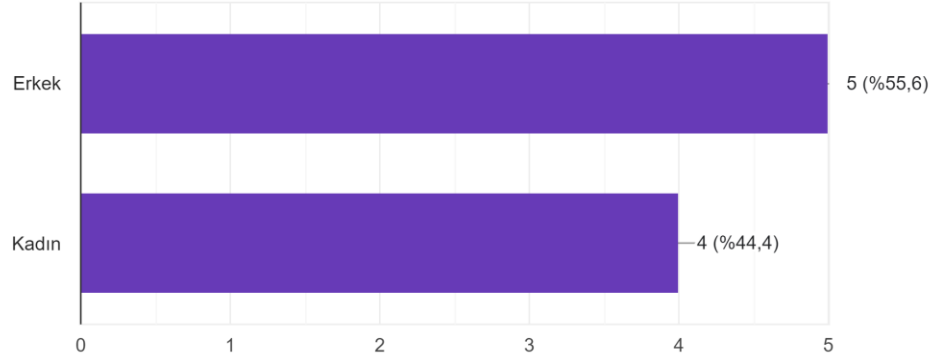

T.C. KASTAMONU ÜNİVERSİTESİ SAĞLIK BİLİMLERİ FAKÜLTESİ İDARİ PERSONEL MEMNUNİYET ANKETİ

Cinsiyetiniz

9 yanıt