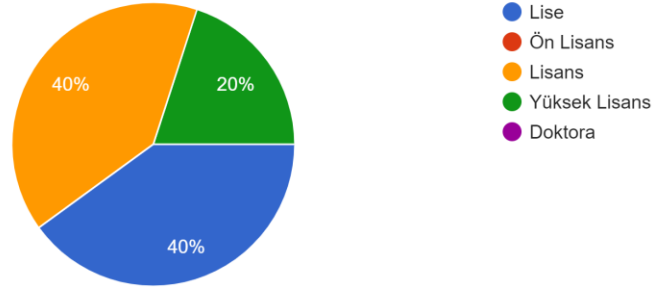

Eđitim Düzeyiniz

10 yanıt