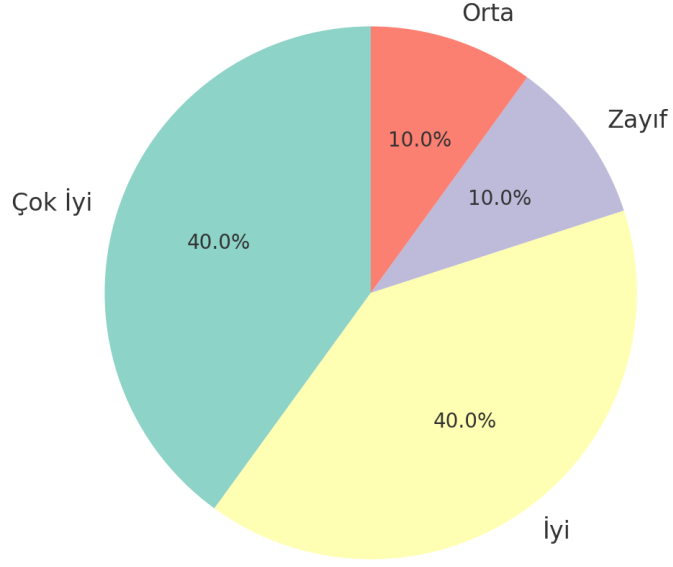

niversitemizde idari personelce yapılan işlerin yetki ve sorumluluklarının dengeli olması

Birimimizdeki idari kadro sayısının yeterli olması

EĞİTİM VE TOPLUMSAL İLİŞKİLER DURUMU

Üniversitemizde idari personele sunulan kendini geliştirme/hizmet içi eğitim olanakları