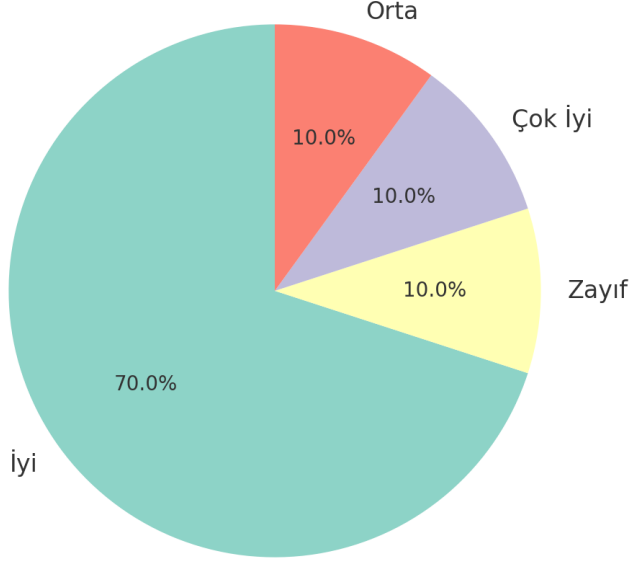

Üniversitemiz idari personelin üstleriyle/amirleriyle ilişkileri