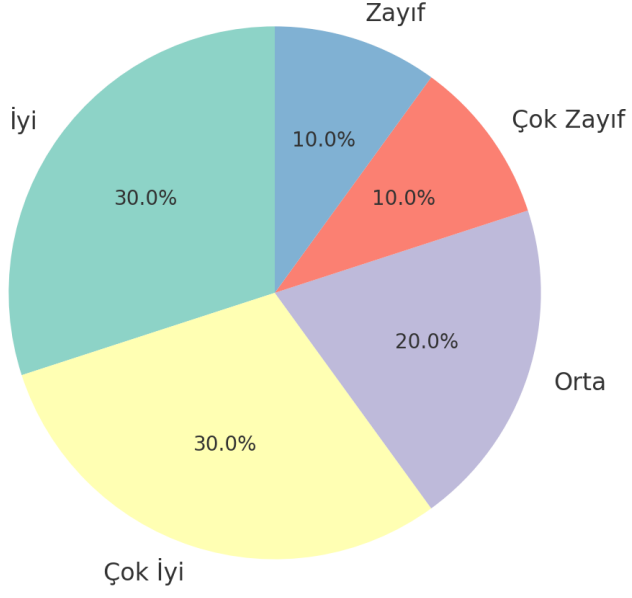

Üniversitemizde fikir ve düşüncelerin özgürce açıklanması