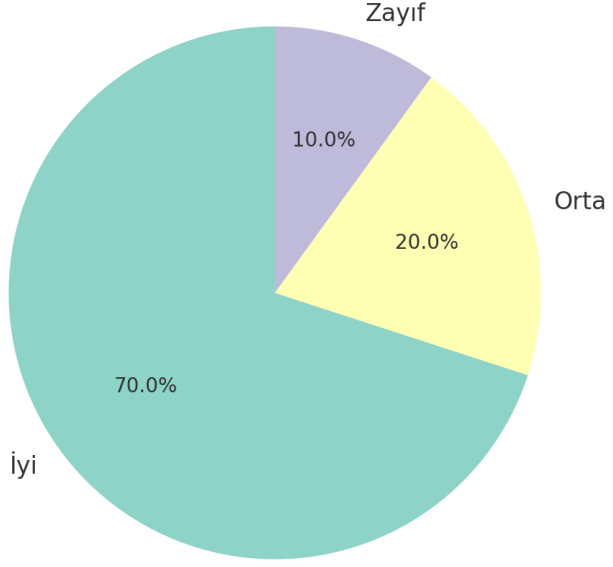

niversitemizde idari personelce yapılan işlerin yetki ve sorumluluklarının dengeli olması

Birimimizdeki idari kadro sayısının yeterli olması

EĞİTİM VE TOPLUMSAL İLİŞKİLER DURUMU

Üniversitemizde idari personele sunulan kendini geliştirme/hizmet içi eğitim olanakları

Üniversitemiz idari personelin üstleriyle/amirleriyle ilişkileri

Üniversitemizde idari personel-öğretim elemanı arasındaki iletişim

Üniversitemizde idari personel-öğrenci iletişimi

Fakültemizin idari personeli arasındaki işbirliđi