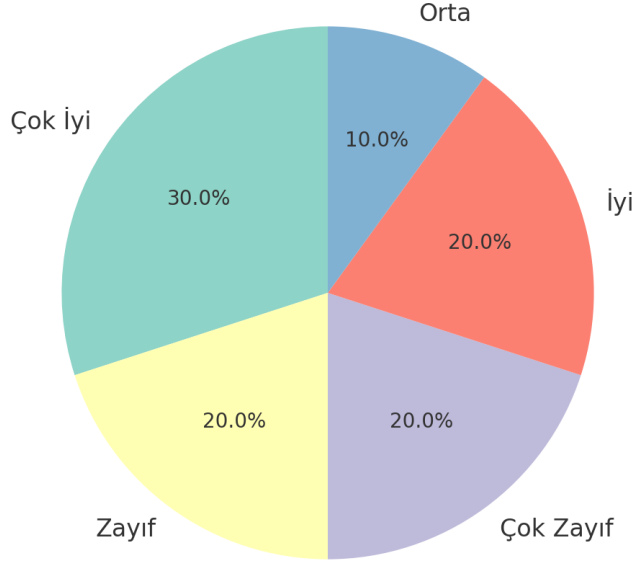

10 yanıt

Toplam Hizmet Süreniz

10 yanıt

YÖNETİM VE ÖRGÜTLENME DÜZEYİNİ GERÇEKLEŞTİRME DURUMU

Fakültemizin misyonu

Fakültemizin vizyonu

Kastamonu Üniversitesi'nin kurumsallaşmış bir üniversite olması

Fakültemizin amaçları ile personelin gereksinimleri arasında denge gözetilmesi

Yönetimce alınan kararlara idari personelin Yönetimce alınan kararlara idari personelin katılımının sağlanması

Üniversitemizde üst ve alt kademeler arasında sorunların tartışılma olanakları
geri bildirim süreçlerinin bulunması

Üniversitemizde fikir ve düşüncelerin özgürce açıklanması

Üniversitemiz Yönetim Kurulu kararlarının şeffaf, hesap vermeye açık olması

Üniversitemizdeki idari görevlere seçilme/atama ölçütleri

Üniversitemizdeki idari yükseltme ölçütleri