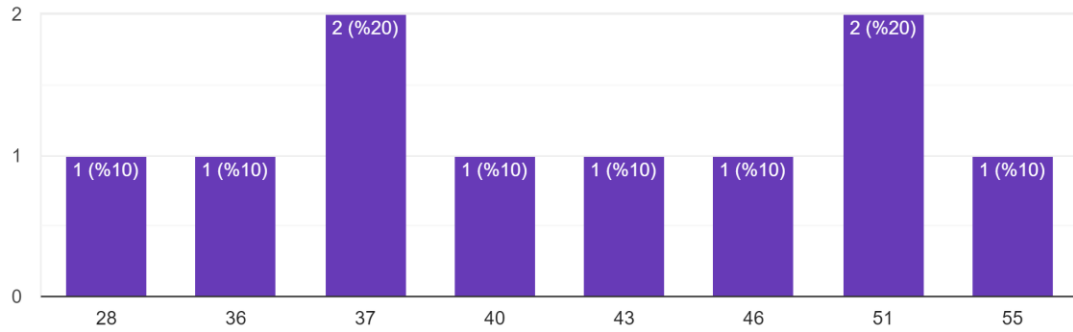

T.C. KASTAMONU ÜNİVERSİTESİ SAĞLIK BİLİMLERİ FAKÜLTESİ İDARİ PERSONEL MEMNUNİYET ANKETİ

Cinsiyetiniz

9 yanıt

Yaşınız

10 yanıt

Eđitim Düzeyiniz

10 yanıt

Kastamonu Üniversitesi Sağlık Bilimleri Fakültesindeki Hizmet Süreniz