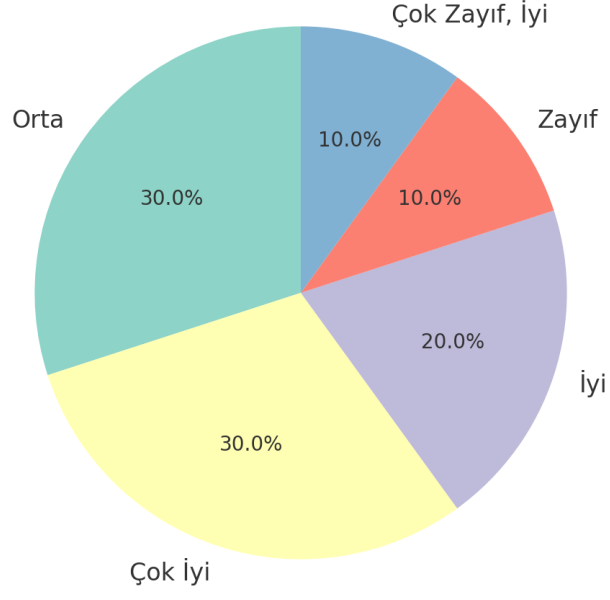

10 yanıt

Toplam Hizmet Süreniz

10 yanıt

YÖNETİM VE ÖRGÜTLENME DÜZEYİNİ GERÇEKLEŞTİRME DURUMU

Fakültemizin misyonu

Fakültemizin vizyonu

Kastamonu Üniversitesi'nin kurumsallaşmış bir üniversite olması

Fakültemizin amaçları ile personelin gereksinimleri arasında denge gözetilmesi