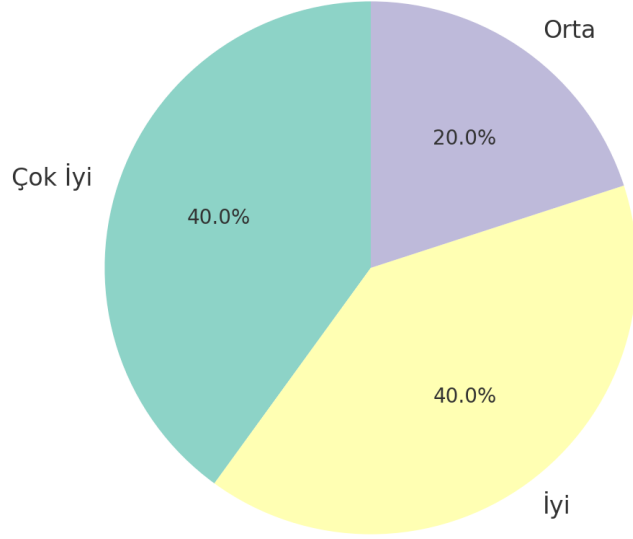

niversitemizde idari personelce yapılan işlerin yetki ve sorumluluklarının dengeli olması

Birimimizdeki idari kadro sayısının yeterli olması

EĞİTİM VE TOPLUMSAL İLİŞKİLER DURUMU

Üniversitemizde idari personele sunulan kendini geliştirme/hizmet içi eğitim olanakları

Üniversitemiz idari personelin üstleriyle/amirleriyle ilişkileri

Üniversitemizde idari personel-öğretim elemanı arasındaki iletişim

Üniversitemizde idari personel-öğrenci iletişimi

Fakültemizin idari personeli arasındaki işbirliđi