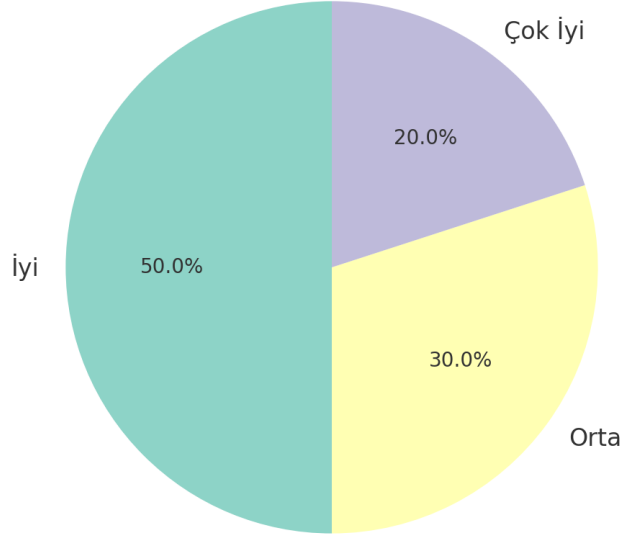

Üniversitemizde fikir ve düşüncelerin özgürce açıklanması

Üniversitemiz Yönetim Kurulu kararlarının şeffaf, hesap vermeye açık olması

Üniversitemizdeki idari görevlere seçilme/atama ölçütleri

Üniversitemizdeki idari yükseltme ölçütleri

Üniversitemizde idari kadrolara atanmada mesleki yeterliđin göz önünde bulundurulması

Üniversitemizde çalışan idari personelin unvanları ile kadrolarının uyumlu olmas

Üniversitemiz idari personelin iş ve görev tanımlarının açıkça yapılması

niversitemizde idari personelce yapılan işlerin yetki ve sorumluluklarının dengeli olması

Birimimizdeki idari kadro sayısının yeterli olması

EĞİTİM VE TOPLUMSAL İLİŞKİLER DURUMU

Üniversitemizde idari personele sunulan kendini geliştirme/hizmet içi eğitim olanakları