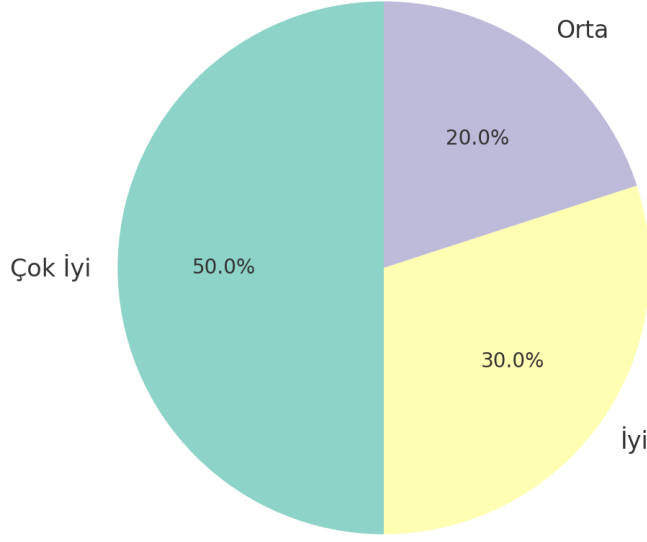

10 yanıt

Toplam Hizmet Süreniz

10 yanıt

YÖNETİM VE ÖRGÜTLENME DÜZEYİNİ GERÇEKLEŞTİRME DURUMU

Fakültemizin misyonu

Fakültemizin vizyonu

Kastamonu Üniversitesi'nin kurumsallaşmış bir üniversite olması

Fakültemizin amaçları ile personelin gereksinimleri arasında denge gözetilmesi

Yönetimce alınan kararlara idari personelin Yönetimce alınan kararlara idari personelin katılımının sağlanması

Üniversitemizde üst ve alt kademeler arasında sorunların tartışılma olanakları
geri bildirim süreçlerinin bulunması

Üniversitemizde fikir ve düşüncelerin özgürce açıklanması

Üniversitemiz Yönetim Kurulu kararlarının şeffaf, hesap vermeye açık olması

Üniversitemizdeki idari görevlere seçilme/atama ölçütleri

Üniversitemizdeki idari yükseltme ölçütleri