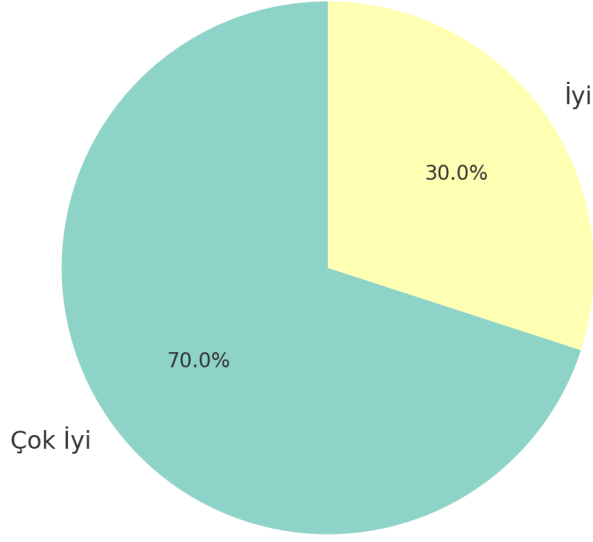

10 yanıt

Toplam Hizmet Süreniz

10 yanıt

YÖNETİM VE ÖRGÜTLENME DÜZEYİNİ GERÇEKLEŞTİRME DURUMU

Fakültemizin misyonu

Fakültemizin vizyonu

Kastamonu Üniversitesi'nin kurumsallaşmış bir üniversite olması

Fakültemizin amaçları ile personelin gereksinimleri arasında denge gözetilmesi

Yönetimce alınan kararlara idari personelin Yönetimce alınan kararlara idari personelin katılımının sağlanması

Üniversitemizde üst ve alt kademeler arasında sorunların tartışılma olanakları
geri bildirim süreçlerinin bulunması

Üniversitemizde fikir ve düşüncelerin özgürce açıklanması

Üniversitemiz Yönetim Kurulu kararlarının şeffaf, hesap vermeye açık olması

Üniversitemizdeki idari görevlere seçilme/atama ölçütleri

Üniversitemizdeki idari yükseltme ölçütleri