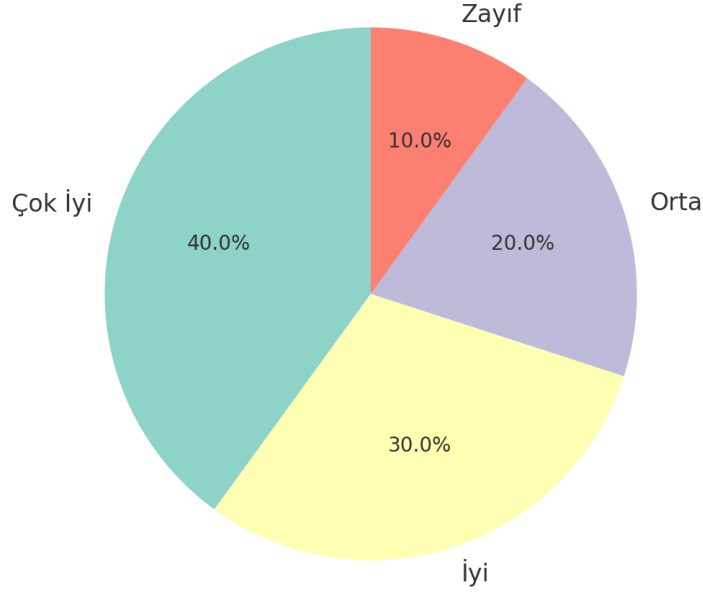

Yönetimce alınan kararlara idari personelin Yönetimce alınan kararlara idari personelin katılımının sağlanması