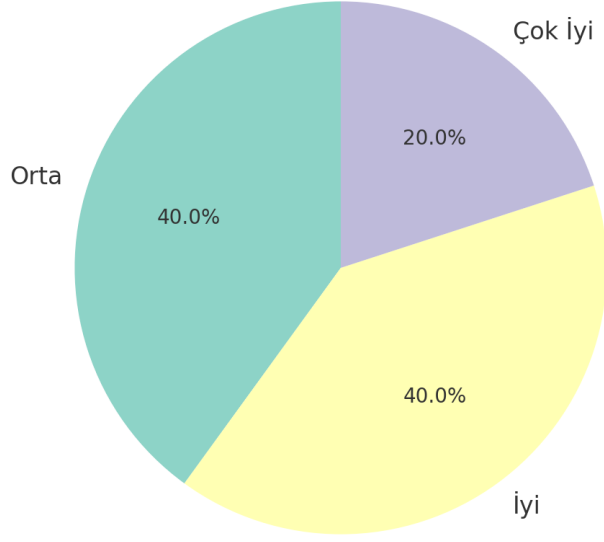

10 yanıt

Toplam Hizmet Süreniz

10 yanıt

YÖNETİM VE ÖRGÜTLENME DÜZEYİNİ GERÇEKLEŞTİRME DURUMU

Fakültemizin misyonu

Fakültemizin vizyonu

Kastamonu Üniversitesi'nin kurumsallaşmış bir üniversite olması

Fakültemizin amaçları ile personelin gereksinimleri arasında denge gözetilmesi

Yönetimce alınan kararlara idari personelin Yönetimce alınan kararlara idari personelin katılımının sağlanması

Üniversitemizde üst ve alt kademeler arasında sorunların tartışılma olanakları
geri bildirim süreçlerinin bulunması